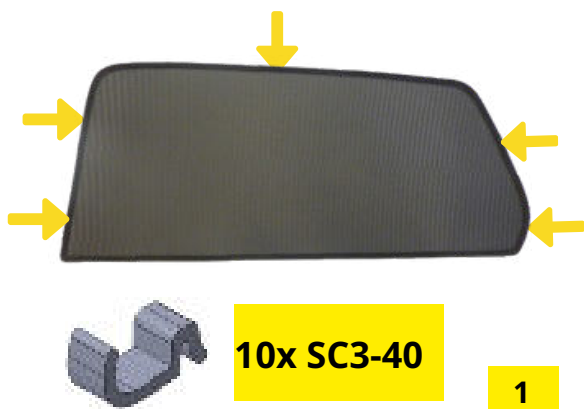

sun-10402ac VW Golf VII 2012-2020

MONTAGEANLEITUNG

sun-10402ac VW Golf VII 2012-2020